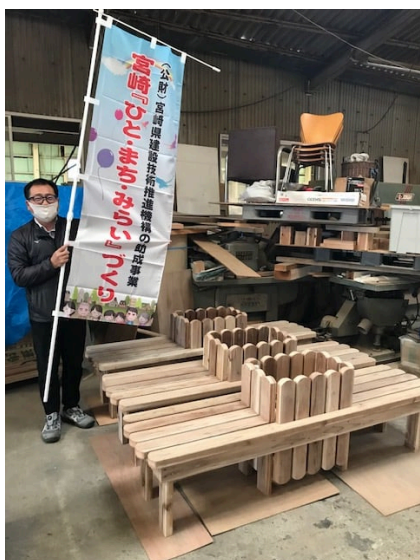

(様式 6 - 1)

実績概要 (ホームページ掲載用)

檜地域まちづくり推進委員会

(目的)

我々の住むエリア【檜（あおき）地域】では、檜地域まちづくり推進委員会を中心に幅広いまちづくり活動を行っています。中でも地域の環境整備を推進する活動は盛んで、その各種の活動の中でも、特に地域に「花のあるまちづくり」の活動を進めているところです。

(概要)

今回の計画は、地域の皆さんが散歩する地域内の各所散歩道や子ども達の登下校道、また人々が集うバス停や公園・公民館といったまち角等に、まちを彩りつつちょっと一休みできる〈プランターボックス付きのベンチ〉を製作し設置し、檜地域の景観づくりと共にまちの環境整備とコミュニティ形成を進めていく計画です。(図らずも…お花を挟んでベンチに腰掛けるといふ、ソーシャルディスタンスを確保したベンチになりました。)

ささやかではありますが、我が檜地域だけに限らず、花で彩る景観まちづくりをすすめている宮崎市の地域からの一助となれば幸いに存じます。

完成ベンチ